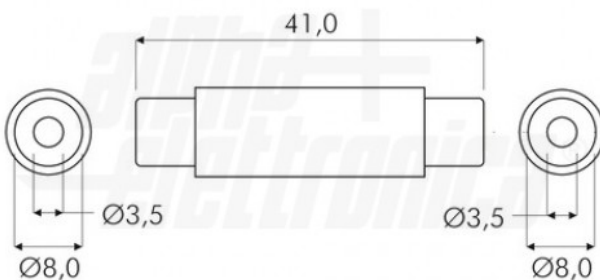

Disegni Tecnici

Alpha Elettronica si riserva il diritto di modificare i prodotti in qualsiasi momento senza obbligo di preavviso. I prodotti offerti da Alpha Elettronica S.r.l. possono subire modifiche tecniche e/o estetiche per contingenti esigenze di produzione e o per causa di forza maggiore.