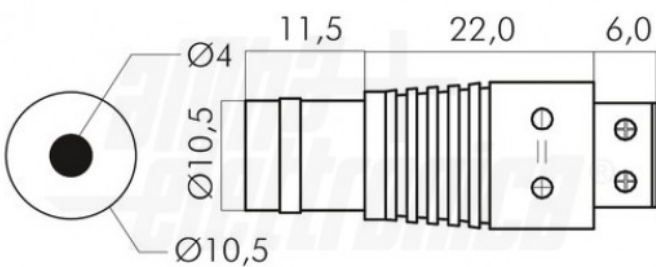

81-039

Adattatore da presa BNC a morsetto

Dati del Prodotto

Caratteristiche Generali

Tipo Connettore B: Morsetto a vite 2 poli
 Orientamento: Dritto
 Marca: Alpha Elettronica

Tipo Connettore A: Presa BNC
 Genere: Presa

Caratteristiche Meccaniche

Materiale Contatto: Ottone nichelato

Materiale Corpo: PVC

Disegni Tecnici

Alpha Elettronica si riserva il diritto di modificare i prodotti in qualsiasi momento senza obbligo di preavviso. I prodotti offerti da Alpha Elettronica S.r.l. possono subire modifiche tecniche e/o estetiche per contingenti esigenze di produzione e o per causa di forza maggiore.